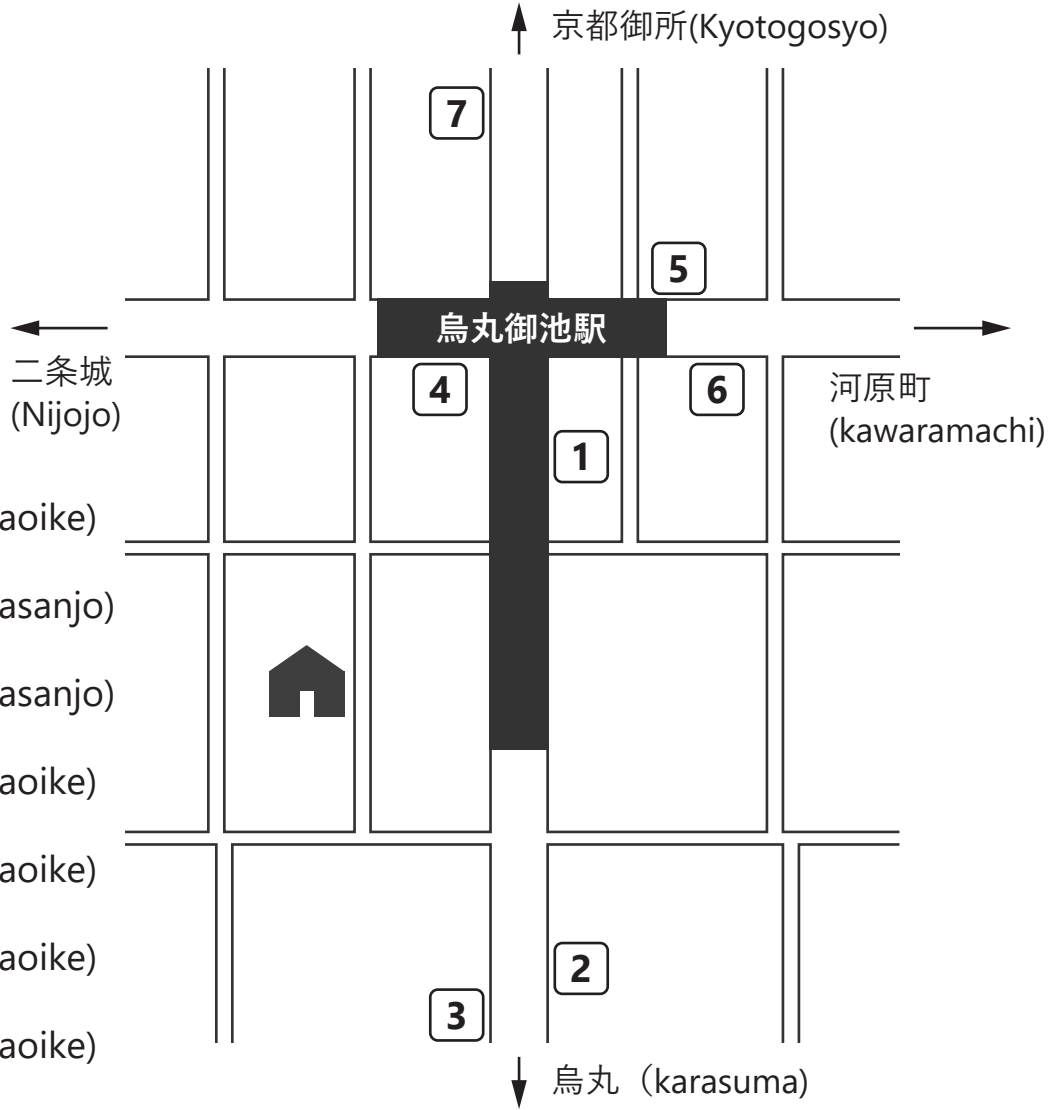

Bus Stop バス停 早見表

- 1 烏丸御池(karasumaoike)
- 2 烏丸三条(karasumasanjo)
- 3 烏丸三条(karasumasanjo)
- 4 烏丸御池(karasumaoike)
- 5 烏丸御池(karasumaoike)
- 6 烏丸御池(karasumaoike)
- 7 烏丸御池(karasumaoike)

1	市バス Kyoto City Bus	65系統65 line	四条烏丸Shijo Karasuma、四条河原町Shijo Kawaramachi、祇園Gion
		100円バス100 yen bus 土休日のみ Sat holiday only	四条烏丸Shijo Karasuma、四条河原町Shijo Kawaramachi、京都市役所Kyoto City Hall
	京都バス Kyoto Bus	45系統45line	京都駅 (平日のみ)
			四条烏丸Shijo Karasuma、京都駅KyotoStation
2	市バス Kyoto City Bus	65系統65 line	四条烏丸Shijo Karasuma、四条河原町Shijo Kawaramachi、祇園Gion
		100円バス100 yen bus 土休日のみ Sat holiday only	四条烏丸Shijo Karasuma、四条河原町Shijo Kawaramachi、京都市役所Kyoto City Hall
	京都バス Kyoto Bus	45系統45line	京都駅 (平日のみ)
3	市バス Kyoto City Bus	65系統65line	熊野神社kumanoshrine、高野Takano、松ヶ崎Matsugasaki、岩倉Iwakura
4	市バス Kyoto City Bus	15系統15line	立命館大学(RitsumeikanUniversity)
		51系統51line	立命館大学(RitsumeikanUniversity)、北野天満宮 (kitanotenmangu)
		65系統65 line	二条駅NijoStation、太秦映画村Uzumasaigamura
	京都バス Kyoto Bus	62系統62line	二条駅NijoStation、太秦映画村Uzumasaigamura
		63系統63line	二条駅NijoStation、阪急嵐山駅HankyuArashiyastation
		66系統66line	二条駅NijoStation、太秦映画村Uzumasaigamura、阪急嵐山駅HankyuArashiyastation
5	市バス Kyoto City Bus	15系統15line	京都市役所Kyoto City Hall、四条河原町Shijo Kawaramachi、三条京阪前Sanjokeihanmae
		51系統51line	京都市役所Kyoto City Hall、四条河原町Shijo Kawaramachi、三条京阪前Sanjokeihanmae
	京都バス Kyoto Bus	62系統62line	二条駅NijoStation、太秦映画村Uzumasaigamura
		63系統63line	二条駅NijoStation、阪急嵐山駅HankyuArashiyastation
		66系統66line	二条駅NijoStation、太秦映画村Uzumasaigamura、阪急嵐山駅HankyuArashiyastation
6	関西国際空港リムジンバス Kansai International Airport Limousine Bus 京都⇄関西国際空港Kyoto⇄Kansai International Airport		
7	市バス Kyoto City Bus	51系統51line	烏丸今出川 Karasumaimadegawa、北野天満宮Kitanotenmagu
		65系統65 line	熊野神社kumanoshrine、国際会館前Kokusaikaikanmae