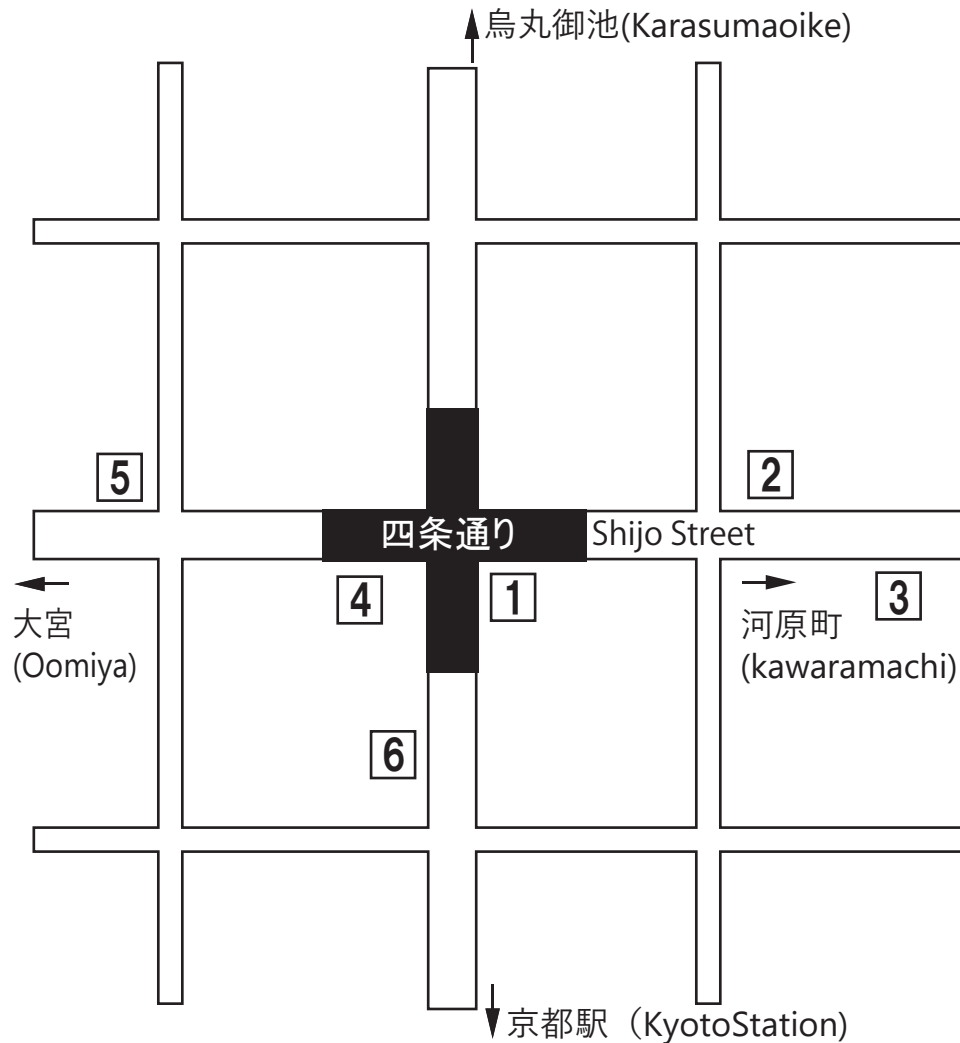

バス停 早見表 Bus Stop

- 1 四条烏丸(Shijokarasuma)
- 2 四条高倉(Shijotakakura)
- 3 四条高倉(Shijotakakura)
- 4 四条烏丸(Shijokarasuma)
- 5 四条烏丸(Shijokarasuma)
- 6 四条烏丸(Shijokarasuma)

1	市バス Kyoto City Bus	5系統5 line 急行101 Express101line 100円バス100 yen bus 土休日のみ Sat holiday only	京都駅 KyotoStation 京都駅 KyotoStation 四条烏丸Shijo Karasuma、四条河原町Shijo Kawaramachi、京都市役所Kyoto City Hall	
	京都バス Kyoto Bus	16系統17系統16line17line 45系統45line 平日のみ Weekdays only 73系統73line 平日のみ Weekdays only	京都駅 KyotoStation 京都駅 KyotoStation 京都駅 KyotoStation	
	市バス Kyoto City Bus	5系統5 line 11系統11 line 12系統12 line 32系統32 line 46系統46 line 201系統201line 203系統203line 207系統207line 100円バス100 yen bus 土休日のみ Sat holiday only	銀閣寺Ginakakuji 平安神宮Heianjingu 京都市動物園Kyotoshidoubutuen 四条河原町Shijo Kawaramachi 四条京阪Sijokeihan 四条河原町Shijo Kawaramachi 四条京阪Sijokeihan 知恩院前Chioninme 銀閣寺前Ginkakujimae 動物園前Doubutuenmae 平安神宮Heianjingu 京都市動物園Kyotocizoo 八坂神社Yasakajinja 平安神宮Heianjingu 祇園gion 知恩院Tionin 八坂神社Yasakajinja 祇園gion 知恩院Tionin 出町柳駅前Demachiyaniagiekimae 八坂神社Yasakajinja 祇園gion 知恩院Tionin 銀閣寺道Ginkakujimichi 八坂神社Yasakajinja 清水寺Kiyomizutera 東福寺Tofukuji 四条烏丸Shijo Karasuma 四条河原町Shijo Kawaramachi 京都市役所Kyoto City Hall	
3	市バス Kyoto City Bus	5系統5 line 11系統11 line 12系統12 line 32系統32 line 46系統46 line 201系統201 line 203系統203line 207系統207line 100円バス100 yen bus 土休日のみ Sat holiday only	京都駅Kyotostation 東本願寺Higashihonganji 嵐山Arashiyama 嵐山天龍寺Arashiyamatenyuji 壬生寺Mibudera 二条城前Nijojomae 金閣寺前Kinkakujimae 大徳寺前Daitokujimae 西京極運動公園前Nishikyogokuundoukouenmae 上賀茂神社Kamigomoshrine 二条駅前Nijoekimae 今宮神社前Imamiyajinjyamae 二条駅前Nijoekimae 京都御苑Kyotogyoen 京大正門前Kyodaisyomonmae 北野天満宮前Kitanotenmangu 上七軒Kamishitiken 北野白梅町Kitanohakubaicyo 八坂神社Yasakajinja 清水寺Kiyomizutera 東福寺Tofukuji 東寺Touji 四条烏丸Shijo Karasuma 四条河原町Shijo Kawaramachi 京都市役所Kyoto City Hall	
	市バス Kyoto City Bus	11系統11 line 29系統29line 46系統46line 55系統55 line 100円バス100 yen bus 土休日のみ Sat holiday only	嵐山Arashiyama 嵐山天龍寺Arashiyamatenyuji 壬生寺Mibudera 松尾大社前Matsuotaisyamae 苔寺道Kokederamichi 二条駅前Nijoekimae 上賀茂神社前Kamigamojinijyamae 今宮神社前Imamiyajinjyamae 二条駅前NijoStation 北野天満宮前Kitanotenmangu 四条烏丸Shijo Karasuma、四条河原町Shijo Kawaramachi、京都市役所Kyoto City Hall	
	京都バス Kyoto Bus	71系統71line 72系統72line 73系統73line	嵐山Arashiyama 太秦広隆寺前Uzumasakoryuji 大覚寺Daikakuji 嵐山Arashiyama 太秦広隆寺前Uzumasakoryuji 大覚寺Daikakuji 嵐山Arashiyama 松尾大社前Matsuotaisyamae 苔寺・すず虫寺Kokedera・Suzumushi	
	5	関西国際空港リムジンバス Kansai International Airport Limousine Bus	京都⇄関西国際空港Kyoto⇄Kansai International Airport	
	6	市バス Kyoto City Bus	5系統5 line 8系統8 line 11系統11 line 12系統12 line 26系統26line 急行101 Express101line 100円バス100 yen bus 土休日のみ Sat holiday only	岩倉Iwakura、銀閣寺道Ginkaujimichi、南禅寺・永観堂道Nanzenji Eikando-michi 壬生寺道Mibuderamichi 高雄 Takao 嵐山Arashiyama 嵐山天龍寺前Arashiyamatenyujimae 金閣寺前Kinkakujimae 大徳寺前Daitokujimae 御室仁和寺Mimuroninnaji 京福妙心寺駅前Keifukumyosinjimae 北野天満宮Kitanotenmangu、金閣寺Kinkakuji 四条烏丸Shijo Karasuma、四条河原町Shijo Kawaramachi、京都市役所Kyoto City Hall
		京都バス Kyoto Bus	16系統16line 45系統45line 71系統71line 73系統73line	大原Oohara 出町柳駅前Demachiyaniagiekimae 植物園前Syokubutsuenmae 国際会館駅前Kokusaikaikanekimae 嵐山Arashiyama 太秦広隆寺前Uzumasakoryuji 嵯峨釈迦堂前Sagasyakadomae 嵐山Arashiyama 苔寺・すず虫寺Kokedera・Suzumushitera